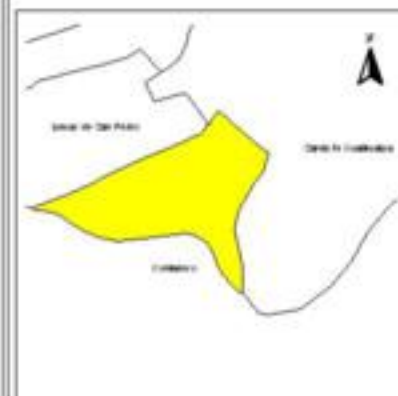

EVALUA DF
Consejo de Evaluación del
Desarrollo Social del
Distrito Federal

ÍNDICE DE DESARROLLO SOCIAL

Delegación: Cuajimalpa
Colonia: Las Tinajas
Grado de desarrollo: Bajo

Grado de Desarrollo Social

-  Muy bajo
-  Bajo
-  Medio
-  Alto
-  Sin dato

0.02 0 0.02 0.04 Kilómetros

Fuente: Elaboración propia con datos de Seduvi e INEGI